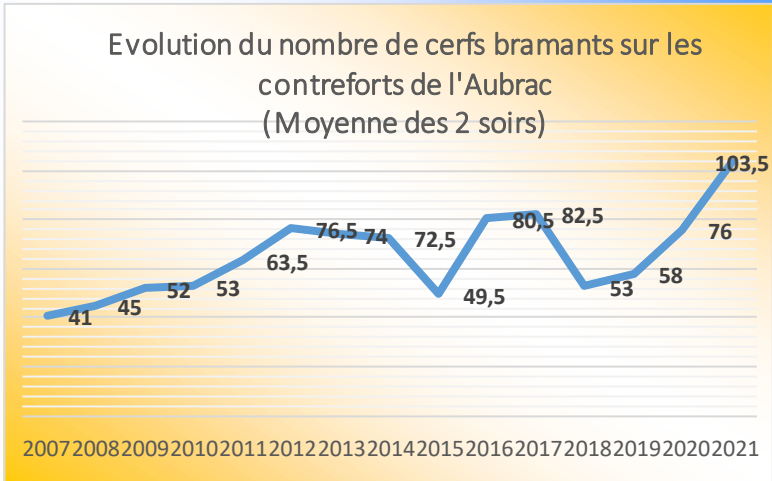

Mardi 20 et Mercredi 21 septembre

Lieu de retour le second soir pour dépouillement des fiches

Communes concernées	A partir de 21H
Les Salces	Ancien foyer de ski de fond des Salces
Les Hermaux	
St Pierre de Nogaret	
Trélans	
Chirac	
Saint Laurent de Muret	
Le Buisson	
Prinsuejols