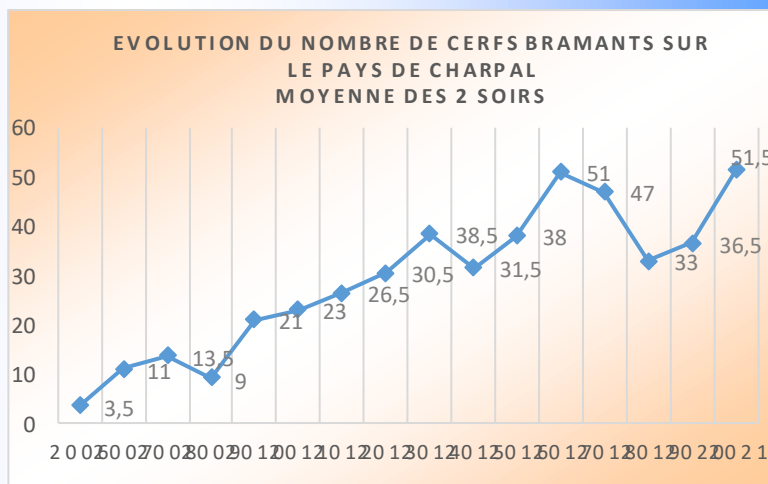

Mercredi 21 et Jeudi 22 septembre

Lieux de retour le second soir pour dépouillement des fiches

Communes concernées	A partir de 21H
Estables	Salle polyvalente de Saint Denis en Margeride
Arzenc de Randon	
Rieutort de Randon	
La Villedieu	
St Sauveur de Ginestoux	
La Panouse	
Badaroux	Local des chasseurs à Badaroux
Le Born	
Pelouse	
Laubert