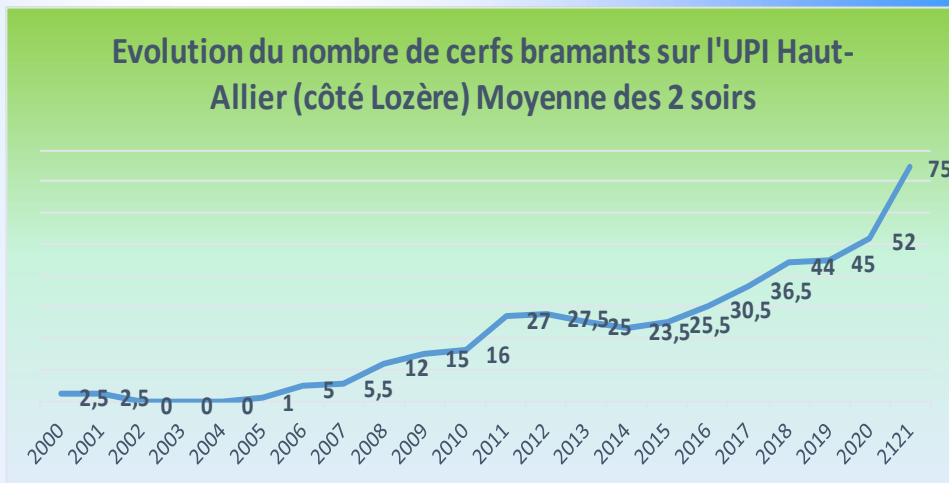

Lundi 26 septembre et Mardi 27 septembre

Lieu de retour le second soir pour dépouillement des fiches

Communes concernées	A partir de 21H
Chambon le Château	Salle polyvalente de Grandrieu
Fontanes	
St Bonnet de Mtx	
Laval Atger	
St Symphorien	
Grandrieu	
St Jean La Fouillouse	
Auroux	
St Paul le Froid	

Evolution du nombre de cerfs bramants sur l'UPI Haut-Allier (côté Lozère) Moyenne des 2 soirs

MASSIF DE LA TRUYERE

Jeudi 22 et Vendredi 23 septembre