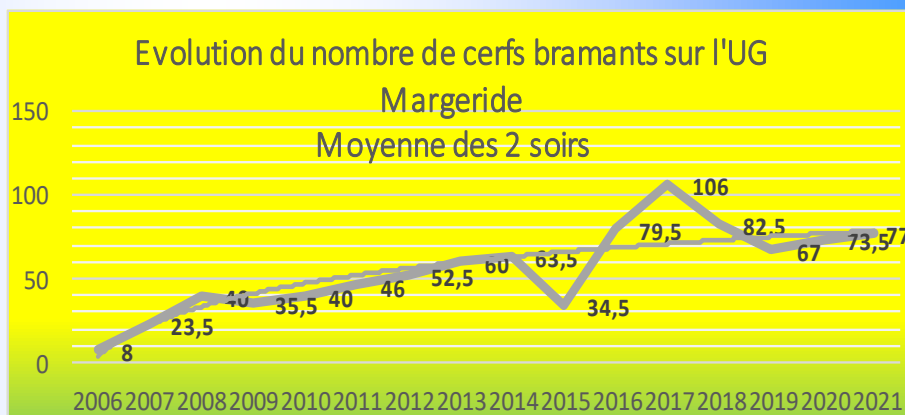

MASSIF DE LA MARGERIDE

Lieux de retour le second soir pour dépouillement des fiches

Communes concernées	A partir de 21H
Fontans	Salle polyvalente de Saint Denis en Margeride
St Alban	
Serverette	
Les Laubies	
Aumont Aubrac	
Javols	
St Sauveur de Peyre	
Ribennes / Lachamp	
Rimeize	
Sainte Eulalie	
Saint Denis en Margeride	
Lajo	Rendez vous de chasse de St Privat du Fau
Saint Privat du Fau	
Julianges	
Saint Leger du Malzieu	
Le Malzieu Forain	

Mercredi 21 et Jeudi 22 septembre