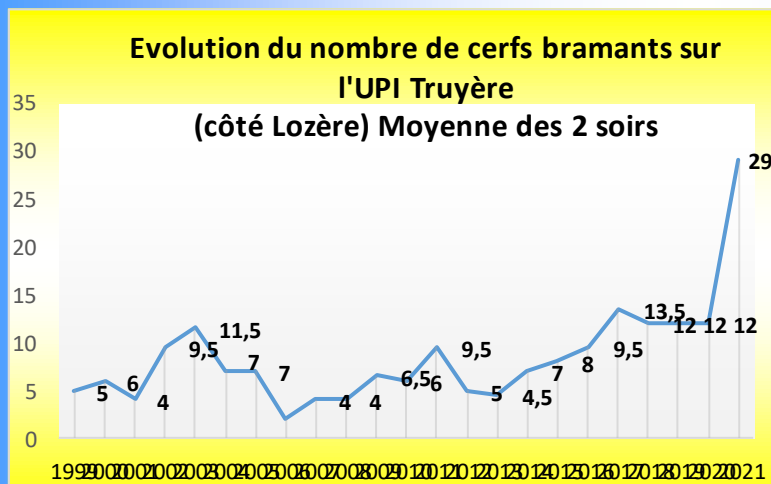

Lundi 26 et Mardi 27 septembre

Lieu de retour le second soir pour dépouillement des fiches

Communes concernées	A partir de 21H
Chasserades	Salle des Fêtes de Chasserades
La Bastide Puy Laurent	
Prévenchères	
Pied de Borne	
St Flour de Mercoire	
Luc	

Lundi 26 septembre et Mardi 27 septembre

Lieu de retour le second soir pour dépouillement des fiches

Communes concernées	A partir de 21H
Chambon le Château	Salle polyvalente de Grandrieu
Fontanes	
St Bonnet de Mtx	
Laval Atger	
St Symphorien	
Grandrieu	
St Jean La Fouillouse	
Auroux	
St Paul le Froid	

Evolution du nombre de cerfs bramants sur l'UPI Haut-Allier (côté Lozère) Moyenne des 2 soirs

MASSIF DE LA TRUYERE

Jeudi 22 et Vendredi 23 septembre

Evolution du nombre de cerfs bramants sur l'UPI Truyère (côté Lozère) Moyenne des 2 soirs