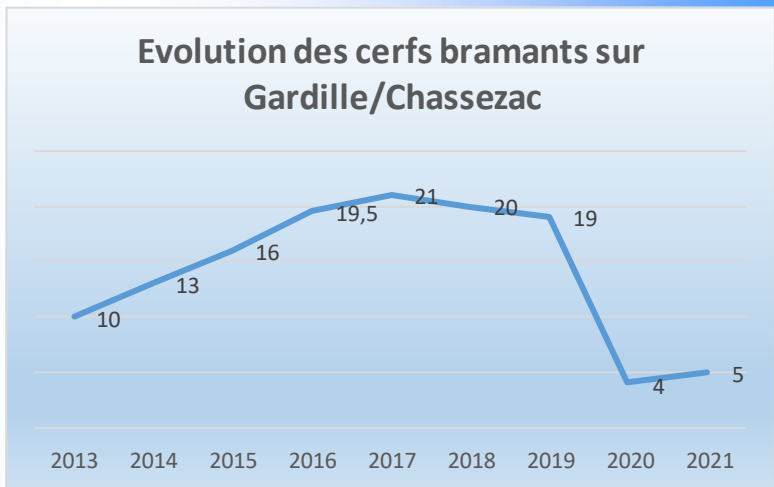

**En cas de mauvaises
conditions météorologiques la décision d'annulation est prise au
plus tard le matin de la sortie**

Mardi 20 et Mercredi 21 septembre

Lieu de retour le second soir pour dépouillement des fiches

Communes concernées	A partir de 21H
Les Salces	Ancien foyer de ski de fond des Salces
Les Hermaux	
St Pierre de Nogaret	
Trélans	
Chirac	
Saint Laurent de Muret	
Le Buisson	
Prinsuejols	

MASSIF DE GARDILLE/CHASSEZAC

Lundi 26 et Mardi 27 septembre

Lieu de retour le second soir pour dépouillement des fiches

Communes concernées	A partir de 21H
Chasserades	Salle des Fêtes de Chasserades
La Bastide Puy Laurent	
Prévenchères	
Pied de Borne	
St Flour de Mercoire	
Luc	