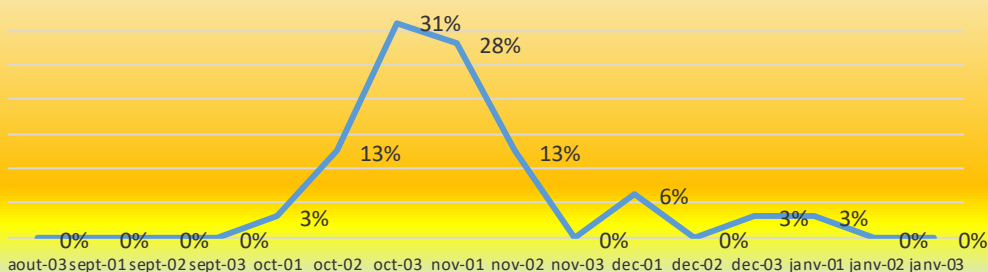

## Bécassines des marais

Chronologie des prélèvements de bécassines des marais selon les décades de la saison 2019/2020

Evolution du nombre de plumages de bécassines récoltés par les chasseurs en Lozère depuis 2006

### Répartition des sexes

Mâles	40%
Femelles	53%
Indéterminés	7%

	2006	2007	2008	2009	2010	2011	2012	2013	2014	2015	2016	2017	2018	2019
% de jeunes dans les prélèvements	63%	76%	77%	76%	73%	64%	78%	74%	69%	61%	75%	66%	56%	57%

	2006	2007	2008	2009	2010	2011	2012	2013	2014	2015	2016	2017	2018	2019
Poids moyen des oiseaux	104g	103g	103g	101g	105g	103g	104g	106g	103g	102g	104g	102g	104g	104g

## Bécassines sourdes

Chronologie des prélèvements de bécassines sourdes selon les décades (saison 2019/2020)

	2006	2007	2008	2009	2010	2011	2012	2013	2014	2015	2016	2017	2018	2019
% de jeunes dans les prélèvements	60%	38%	57%	49%	46%	64%	58%	71%	54%	78%	64%	63%	61%	61%