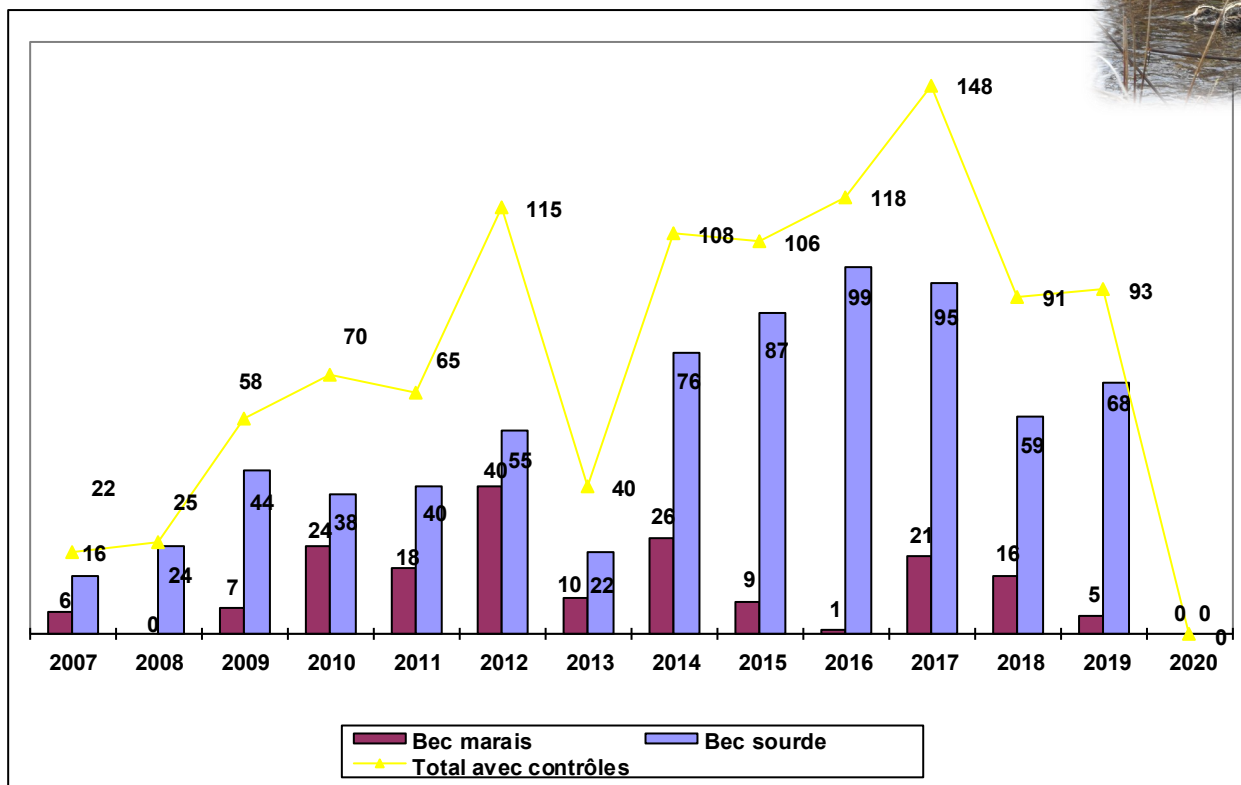

Les opérations de capture et de marquage

Evolution du nombre d'oiseaux bagués par saison en Lozère