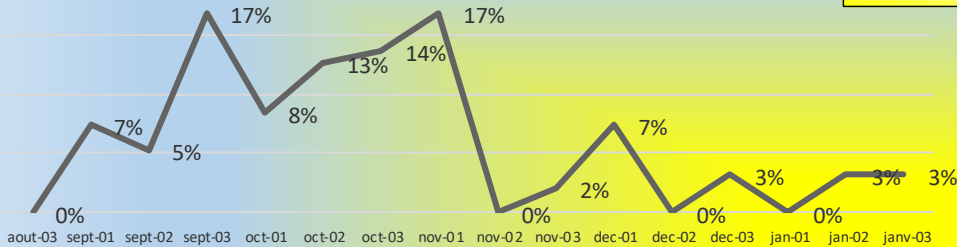

# Bilan du réseau des bécassiniers de Lozère

SAISON 2019/2020

## Bécassines des marais

Chronologie des prélèvements de bécassines des marais selon les décades de la saison 2019/2020

Evolution du nombre de plumages de bécassines récoltés par les chasseurs en Lozère depuis 2006

### Répartition des sexes

Mâles	40%
Femelles	53%
Indéterminés	7%

	2006	2007	2008	2009	2010	2011	2012	2013	2014	2015	2016	2017	2018	2019
% de jeunes dans les prélèvements	63%	76%	77%	76%	73%	64%	78%	74%	69%	61%	75%	66%	56%	57%