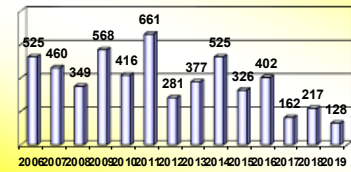

# Bilan du réseau des bécassiniers de Lozère

SAISON 2019/2020

## Bécassines des marais

Chronologie des prélèvements de bécassines des marais selon les décades de la saison 2019/2020

Evolution du nombre de plumages de bécassines récoltés par les chasseurs en Lozère depuis 2006

### Répartition des sexes

Mâles	40%
Femelles	53%
Indéterminés	7%

	2006	2007	2008	2009	2010	2011	2012	2013	2014	2015	2016	2017	2018	2019
% de jeunes dans les prélèvements	63%	76%	77%	76%	73%	64%	78%	74%	69%	61%	75%	66%	56%	57%